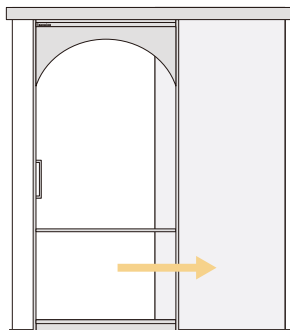

PB 투명샤틴 5T

PH 망입(철망 내장 안전유리) 5T

PA 브론즈 5T

PB 브론즈샤틴 5T

분할바 (리얼다바이딩)

그랑지는 다바이딩바로 분할된 유리를 결합하여 다양한 디자인이 가능하며, 파손율을 현저히 줄여줍니다.

※ 그랑지 아치 패널이 부착되는 부분은 표면 굴곡없는 5T 단창유리만 적용가능

제원 그랑지 1구 1SD

아치디자인 아치B1 (문다소104-1)

프레임컬러 화이트 (불소도장)

유리 투명 5T

ARCH DOOR DESIGN

그랑지 아치 디자인

그랑지 슬라이딩

도어 규격	규격(W) ~1200mm / 비규격(w) ~1350mm
제작 규격	상부레일 45*50mm

19mm 슬림하고 견고한 알루미늄 슬라이딩 도어로, 개구부 공간을 최대한 활용할 수 있는 도어입니다. 슬라이딩 도어뿐만 아니라 파티션으로도 활용이 가능하여 다양한 공간 연출에 활용됩니다. 양방향 댐퍼가 기본 적용되어 있어, 안정적인 속도 조절로 도어 개폐 시 발생할 수 있는 충격과 소음을 완화시켜줍니다.

그랑지 여닫이

문틀 외경	편개형(W) ~950mm / 비대칭(W) ~1,400mm / 정대칭(W) ~1,600mm 문틀 폭 : 60mm
-------	--

19mm 슬림하고 견고한 알루미늄 여닫이 도어로, 문다소만의 독자적이고 특화된 하드웨어를 적용하여 흔들림 없이 부드럽게 180° 양방향 오픈이 가능한 알루미늄 여닫이 도어로, 도어 높이가 높아 세련된 개방감과 고급스러운 인테리어를 연출합니다.